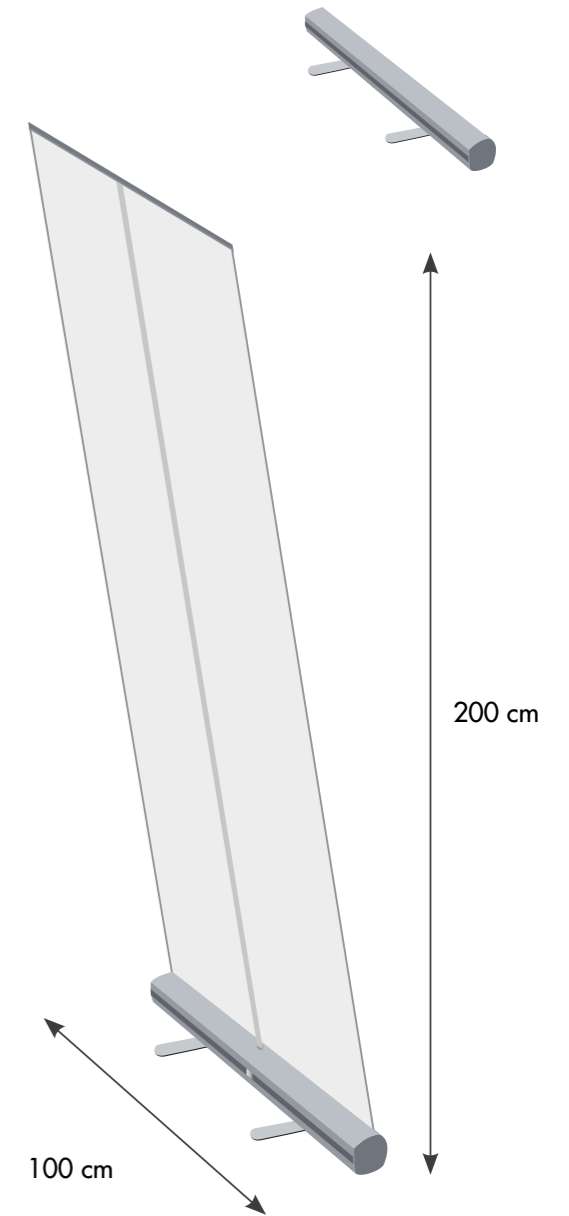

Roll up

200 cm

Roll up stampato
L 100 H 200 cm

Concept espositivo

Roll up

Concept espositivo

Moquette calpestabile
colore bordeaux

L 200 H 200 cm

Concept espositivo

Basamento per rialzare la tomba H 30 cm

Basamento regolabile in larghezza per tombe da 60 - 70 - 80 cm

Fissare i basamenti al profilo della tomba

Concept espositivo

Targhetta in forex bianco
per scheda tecnica lapide expo
da posizionare sulla lapide in esposizione

L 14,5 H 21 cm

MODULAPIDE®
MODULAR DESIGN SOLUTIONS

MADE IN ITALY

EXPO_05

Dettagli configurazione lapide

Finitura metallo Bronze
Piano gres Emperador
Profili con inserti Emperador 170x70cm
Testata centrale con inserti Emperador