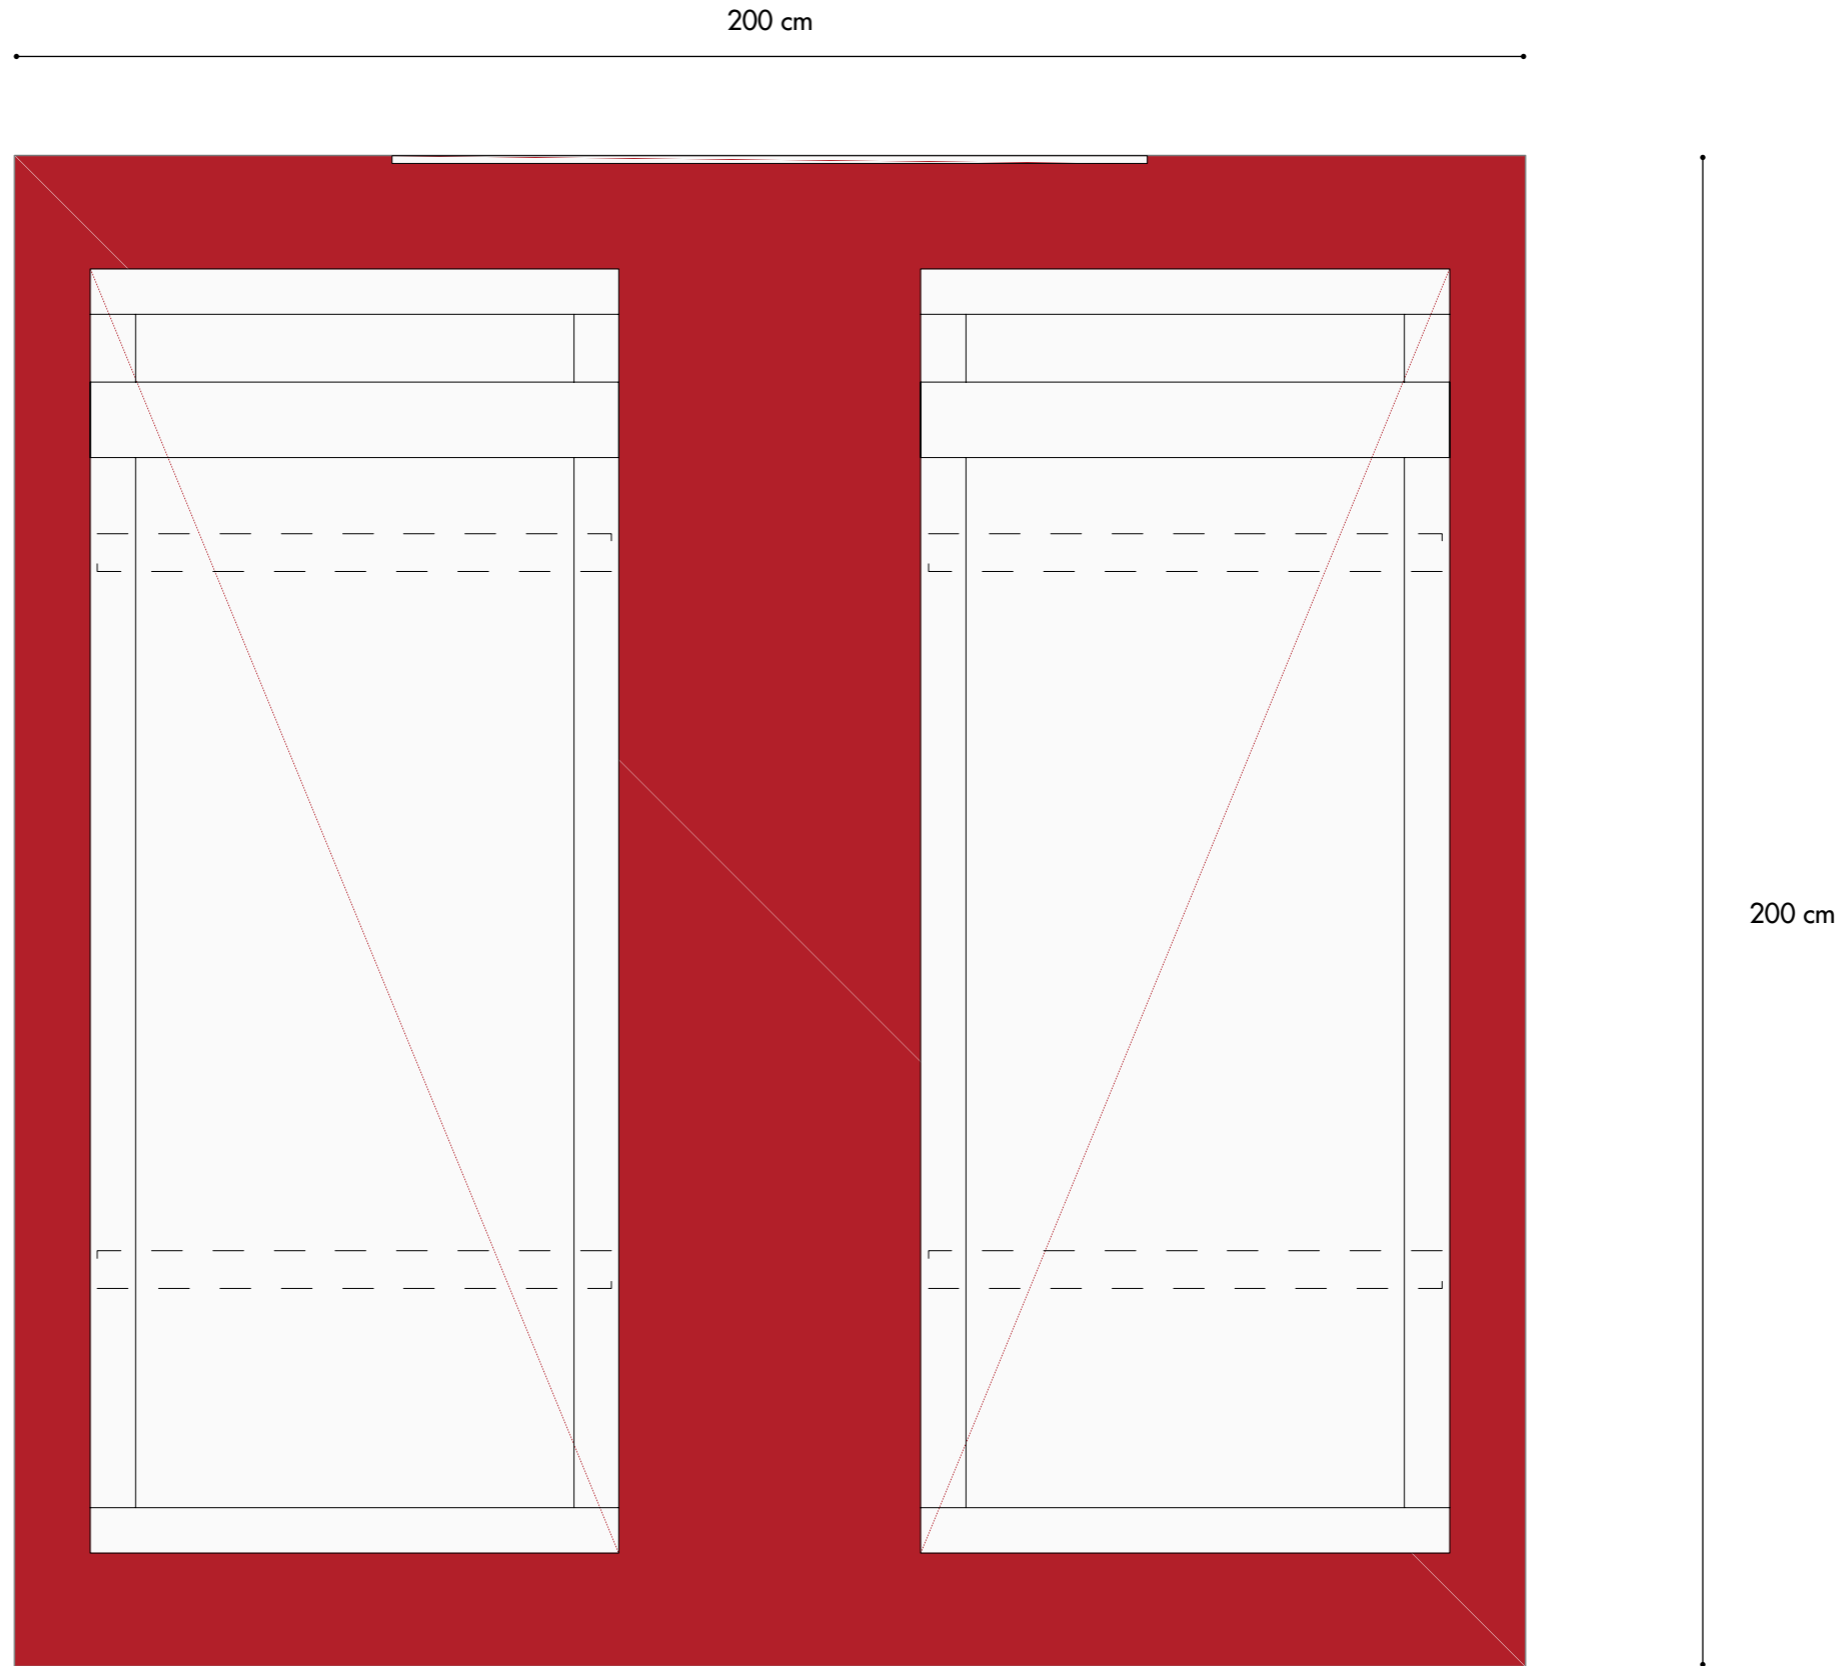

Roll up

200 cm

Roll up stampato
L 100 H 200 cm

Concept espositivo

Roll up

Concept espositivo

Moquette calpestabile
colore bordeaux

L 200 H 200 cm

Concept espositivo

Basamento per rialzare la tomba H 30 cm

Basamento regolabile in larghezza per tombe da 60 - 70 - 80 cm

Fissare i basamenti al profilo della tomba

Concept espositivo

Targhetta in forex bianco
per scheda tecnica lapide expo
da posizionare sulla lapide in esposizione

L 14,5 H 21 cm

MODULAPIDE®
MODULAR DESIGN SOLUTIONS

MADE IN ITALY

EXPO_05

Dettagli configurazione lapide

Finitura metallo Bronze
Piano gres Emperador
Profili con inserti Emperador 170x70cm
Testata centrale con inserti Emperador