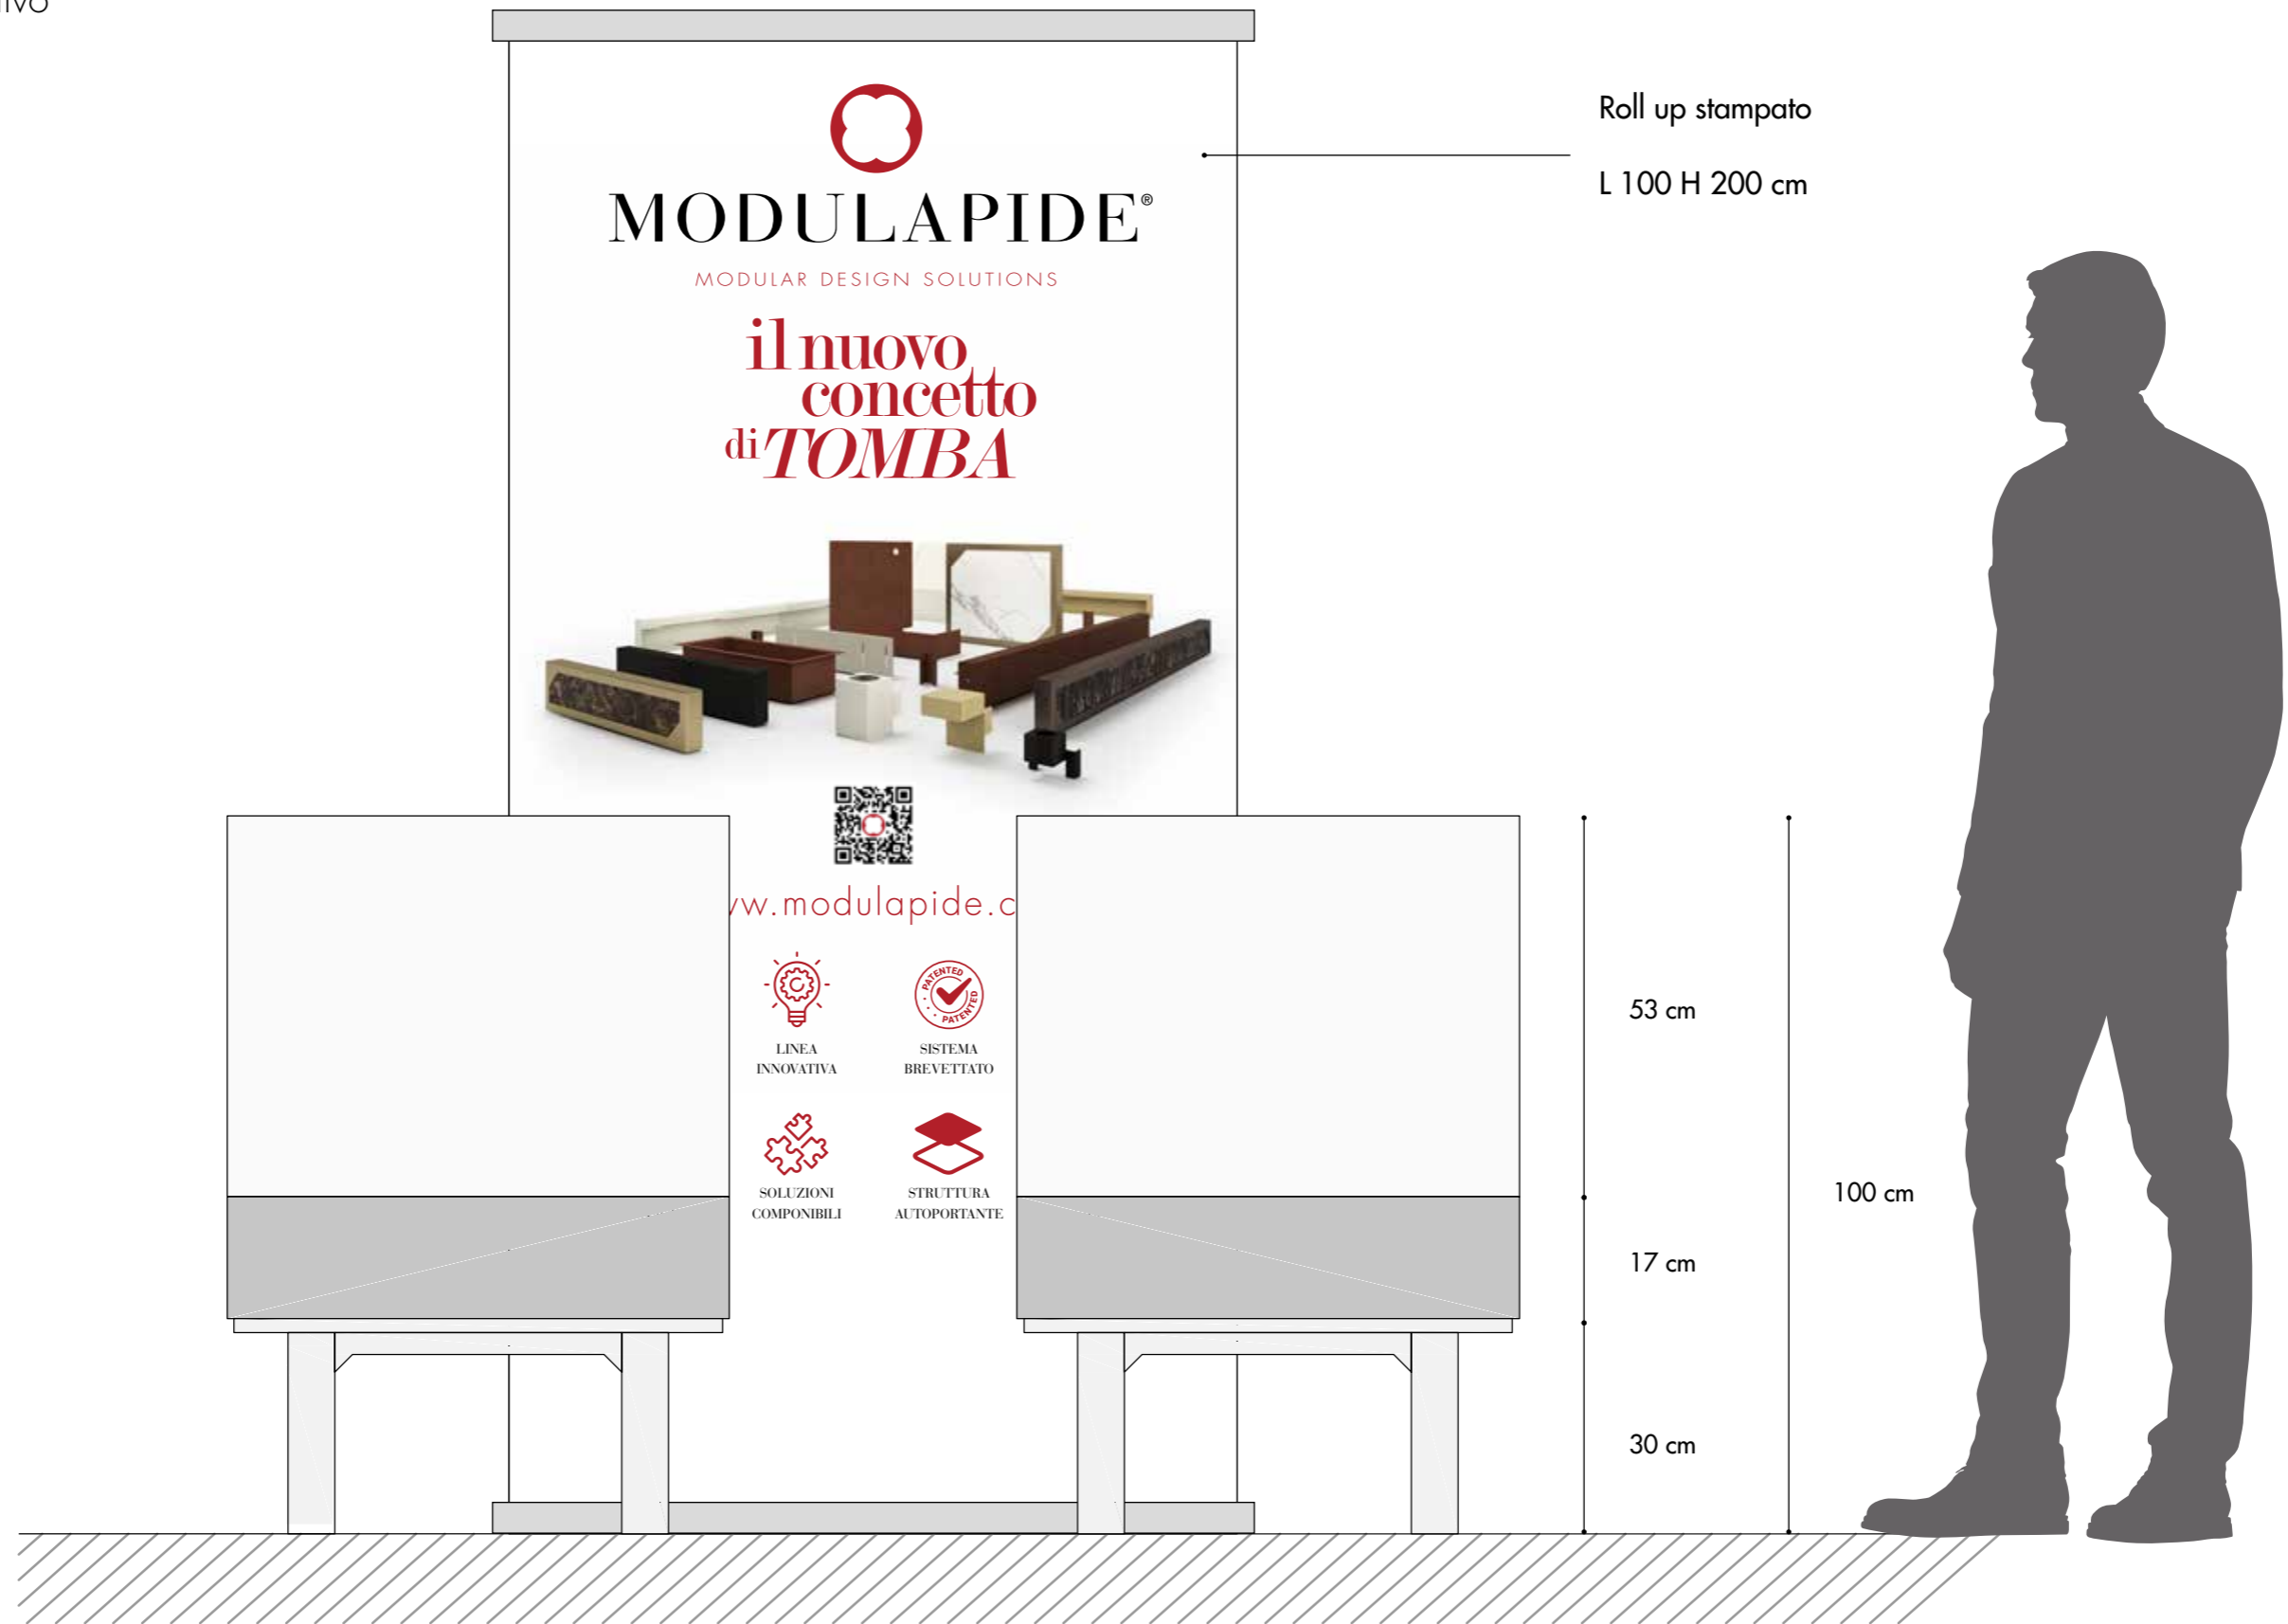

MODULAPIDE®

MODULAR DESIGN SOLUTIONS

CONCEPT ESPOSITIVO

PIANTA

PROSPETTO

Concept espositivo

Roll up

Concept espositivo

Roll up

200 cm

Roll up stampato
L 100 H 200 cm

Concept espositivo

Roll up

Concept espositivo

Moquette calpestabile
colore bordeaux

L 200 H 200 cm

Concept espositivo

Basamento per rialzare la tomba H 30 cm

Basamento regolabile in larghezza per tombe da 60 - 70 - 80 cm

Fissare i basamenti al profilo della tomba

Concept espositivo

Targhetta in forex bianco
per scheda tecnica lapide expo
da posizionare sulla lapide in esposizione

L 14,5 H 21 cm

MODULAPIDE®
MODULAR DESIGN SOLUTIONS

MADE IN ITALY

EXPO_05

Dettagli configurazione lapide

Finitura metallo Bronze
Piano gres Emperador
Profili con inserti Emperador 170x70cm
Testata centrale con inserti Emperador