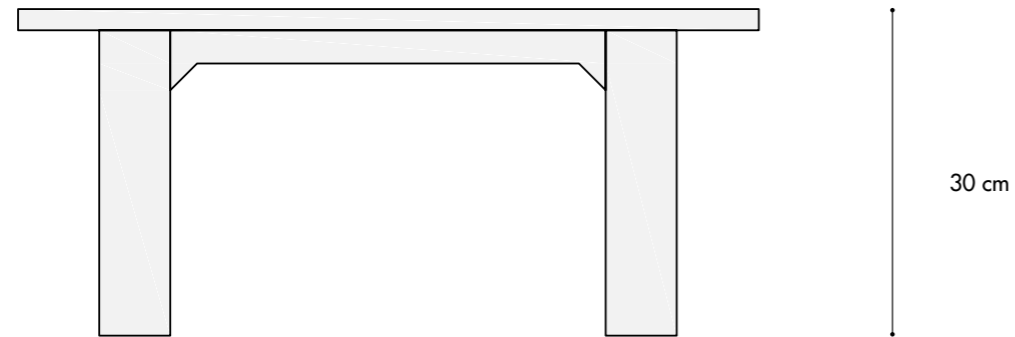

Roll up

200 cm

Roll up stampato
L 100 H 200 cm

Concept espositivo

Roll up

Concept espositivo

Moquette calpestabile
colore bordeaux

L 200 H 200 cm

Concept espositivo

Basamento per rialzare la tomba H 30 cm

Basamento regolabile in larghezza per tombe da 60 - 70 - 80 cm

Fissare i basamenti al profilo della tomba

Concept espositivo

Targhetta in forex bianco
per scheda tecnica lapide expo
da posizionare sulla lapide in esposizione

L 14,5 H 21 cm

MODULAPIDE®
MODULAR DESIGN SOLUTIONS

MADE IN ITALY

EXPO_05

Dettagli configurazione lapide

Finitura metallo Bronze
Piano gres Emperador
Profili con inserti Emperador 170x70cm
Testata centrale con inserti Emperador